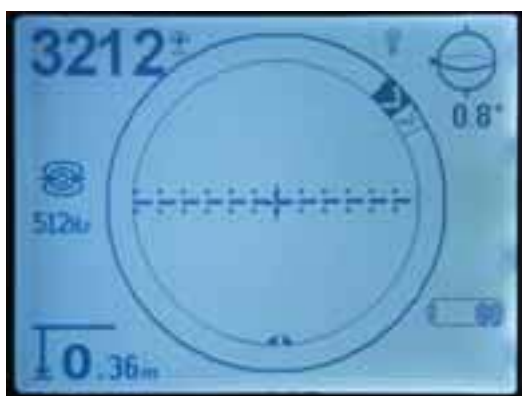

Lokalizator NaviTrack II™ : wyszukuje kamery i sondy

- Dzięki stosowanej metodzie wyszukiwania przechodzisz szybciej do właściwego miejsca.
- Łatwy: Uwzględniany jest tylko najsilniejszy sygnał! Każdy to potrafi zrobić! Bez fałszywych wskazań.
- Precyzyjny: Wyświetla mapę dla potwierdzenia znalezionej lokalizacji!
- Czym NaviTrack II™ różni się od lokalizatora NaviTrack Scout®:
 - większy ekran.
 - dłuższa antena (bardziej ergonomiczna i precyzyjna w wyznaczaniu głębokości).
 - nadaje się do aktywnego śledzenia przebiegu linii.

Jedyną, co należy robić, to podążanie w kierunku wzrastania liczby.

Zastosowanie lokalizatora NaviTrack II™:

- Wyszukiwanie systemu kamery (jeśli jest wyposażona w nadajnik):
 - Wszystkie systemy kamer inspekcyjnych SeeSnake® (512 Hz).
 - Wyszukuje także nadajniki emitujące sygnały 33 kHz i 640 Hz.
- Lokalizowanie sondy przyłączonej do sprężyny, pręta roboczego oraz przewodu ciśnieniowego (zobacz na stronie 135).
- Aktywne śledzenie przebiegu linii z użyciem nadajnika liniowego: sieci elektryczne, linie telewizyjne, linie telefoniczne lub dowolne linie metalowe. (jeżeli w danej linii można wygenerować sygnał elektromagnetyczny).

Wyświetlacz graficzny

- Duży ekran LCD.
- Ciągłe wskazanie głębokości (głębokość > 35 cm).
- Automatyczne podświetlenie.
- Wszystkie potrzebne informacje na jednym ekranie.
- Zbliżanie się do celu z różnych kierunków powoduje wyświetlanie takich samych informacji.

Właściwości

- Masa: 2,3 kg.
- Źródło zasilania: 4 baterie typu C.
- Trwałość baterii: około 16 godzin.
- Składana antena dla ułatwienia przechowywania.
- Standardowe częstotliwości:
 - Sonda: 512 Hz, 640 Hz, 8 kHz, 33 kHz
 - Śledzenie aktywnej linii: 128 Hz, 1 kHz, 8 kHz, 33 kHz, 93,8 kHz
 - Śledzenie pasywnej linii prądu przemiennego: 50 Hz